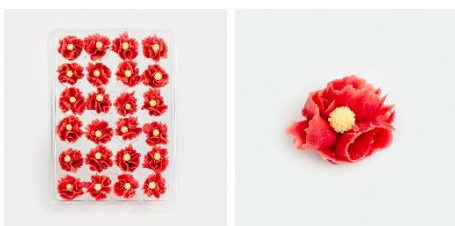

PRODUCT NAME

Chinese roses

GENERAL INFORMATION

Color	Item code	UPCA (selling unit)	EAN (outercase)	HS code
White	0001	871604200789	8716042000787	17049099
Yellow	0002	871604200796	8716042000794	17049099
Pink	0003	871604200802	8716042000800	17049099
Salmon	0004	871604200819	8716042000817	17049099
Red	0005	871604200826	8716042000824	17049099
Bordeaux	0005b	871604200833	8716042000831	17049099
Wedding	0009	871604200840	8716042000848	17049099

WEIGHT

160g.

INGREDIENTS DECLARATION

Sugar, **ALMONDS** (25%), glucose, sorbitol (E420), xanthan gum (E415), rice starch, acidifying: citric acid (E330), stabilizing: invertase, salt, colorant: see here below:

Color	Coloring agent	Also contents
White	E100	
Yellow	E161b, E100	
Pink	E120, E100	
Salmon	E120, E160a, E100	
Red	E120, E160b(ii), E100	
Bordeaux	E120, E100	Cacao
Wedding	E174	The silver pearl contains: WHEAT flour, mais starch, maltodextrin